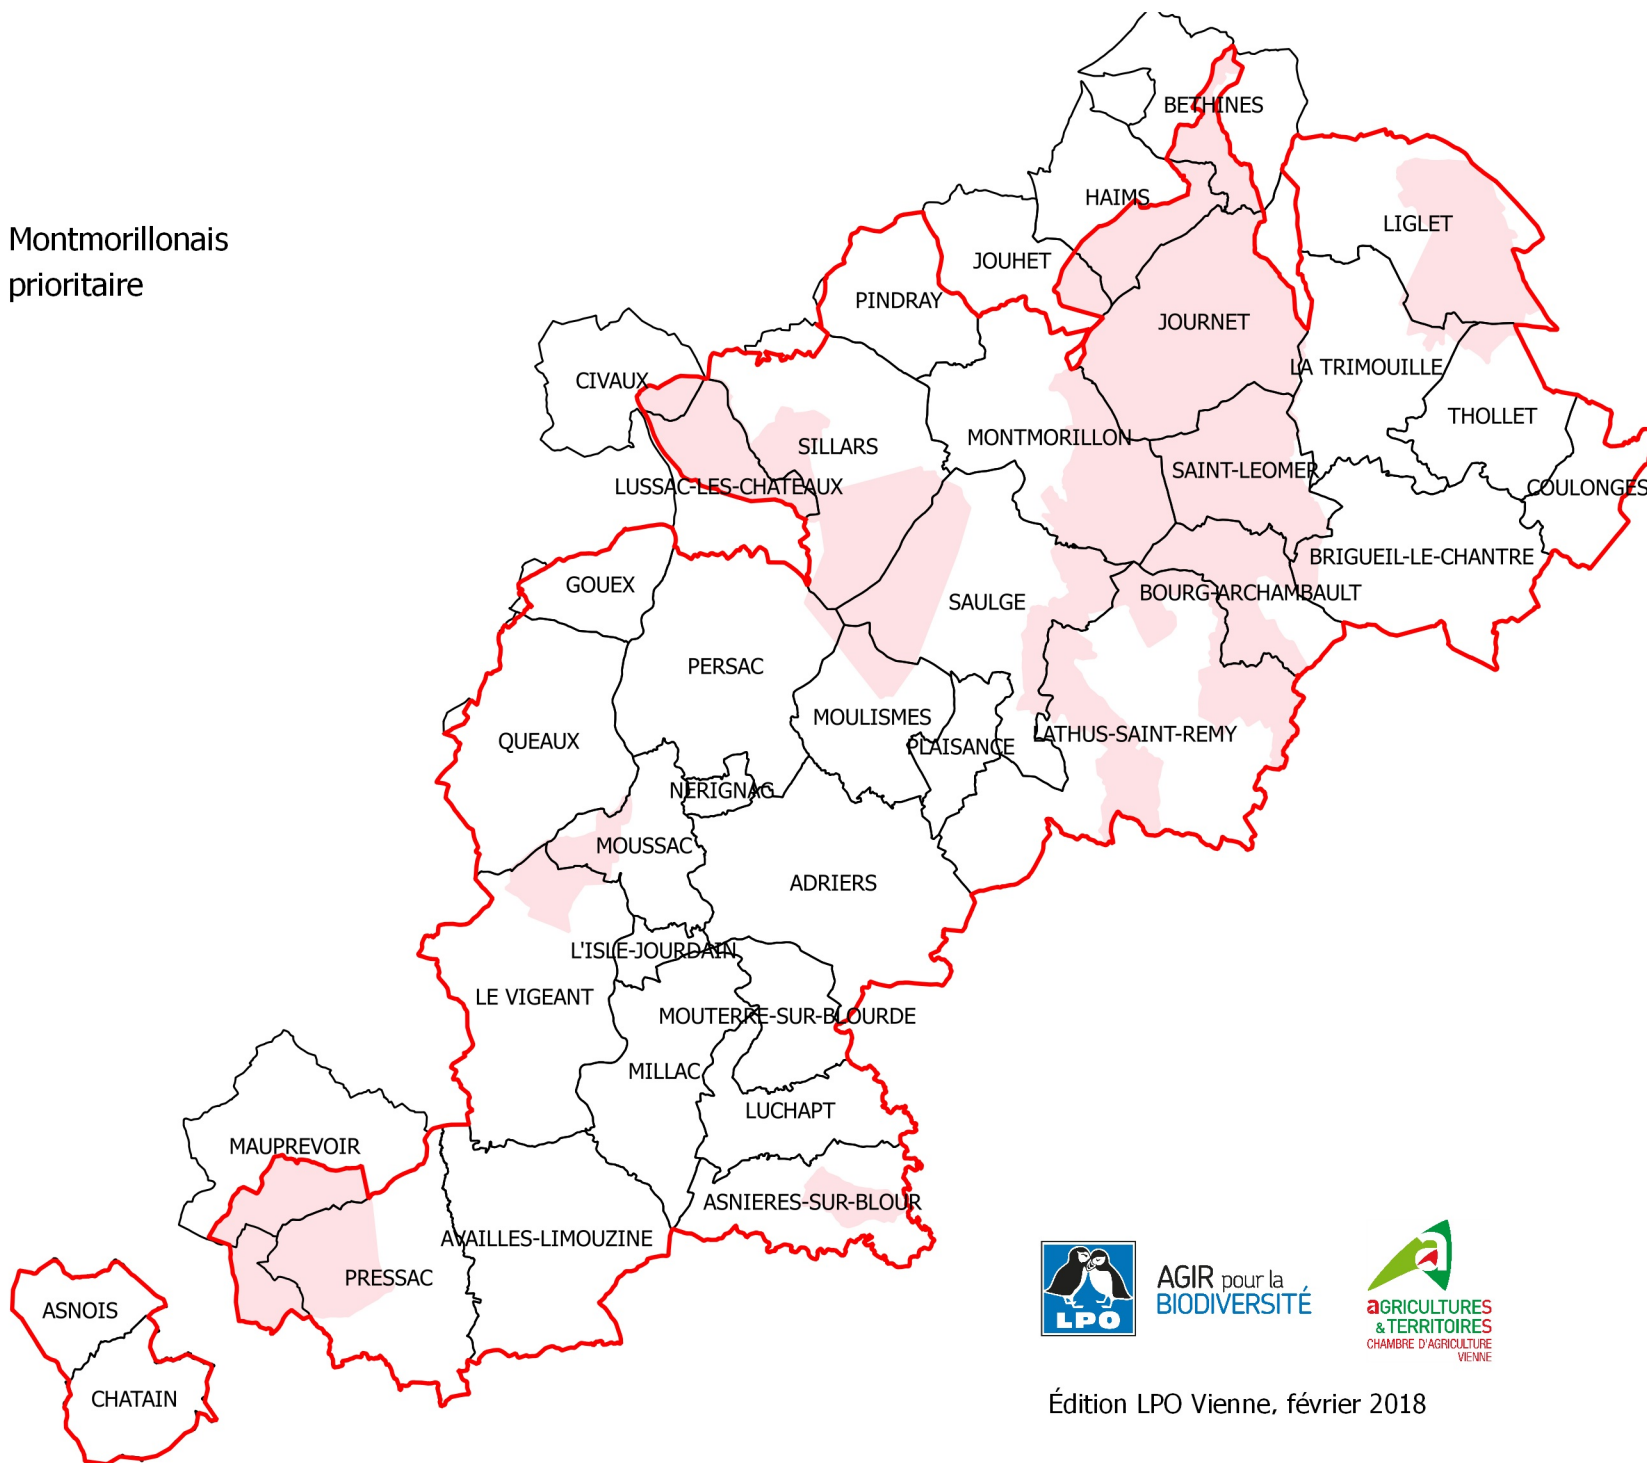

Légende

-  Territoire MAEC Montmorillonais
-  Territoire MAEC prioritaire

AGIR pour la
BIODIVERSITÉ

Édition LPO Vienne, février 2018